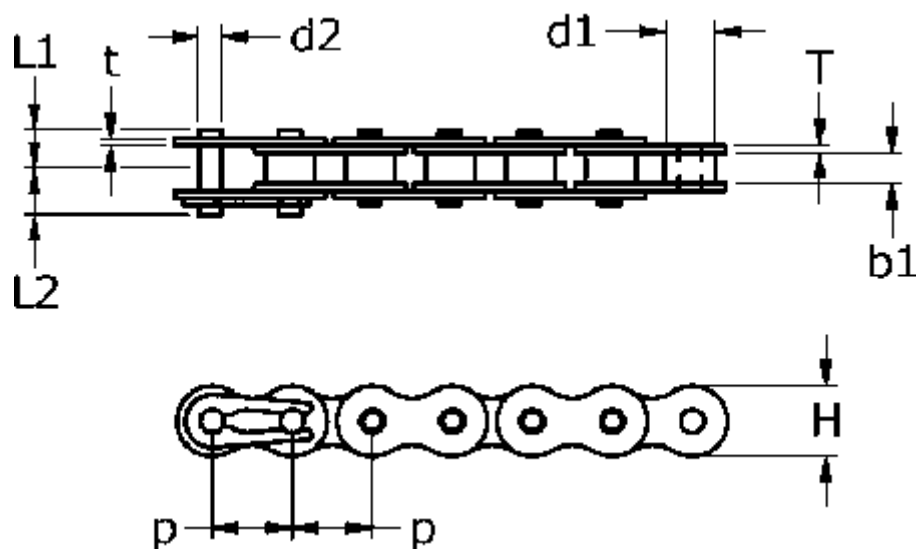

Article number: 613105012

Description: Tsubaki 16 B-1 Simplex Lambda rollerchain vedligeholdelsesfri
Lambda maintenance free

Note: 16 B-1

Measures

b1	= 17.02	T = 4
Breaking power	= 60kN	t = 3.2
d1	= 15.88	
d2	= 8.28	
H	= 21	
L1	= 17.75	
L2	= 19.95	
P	= 25.4	